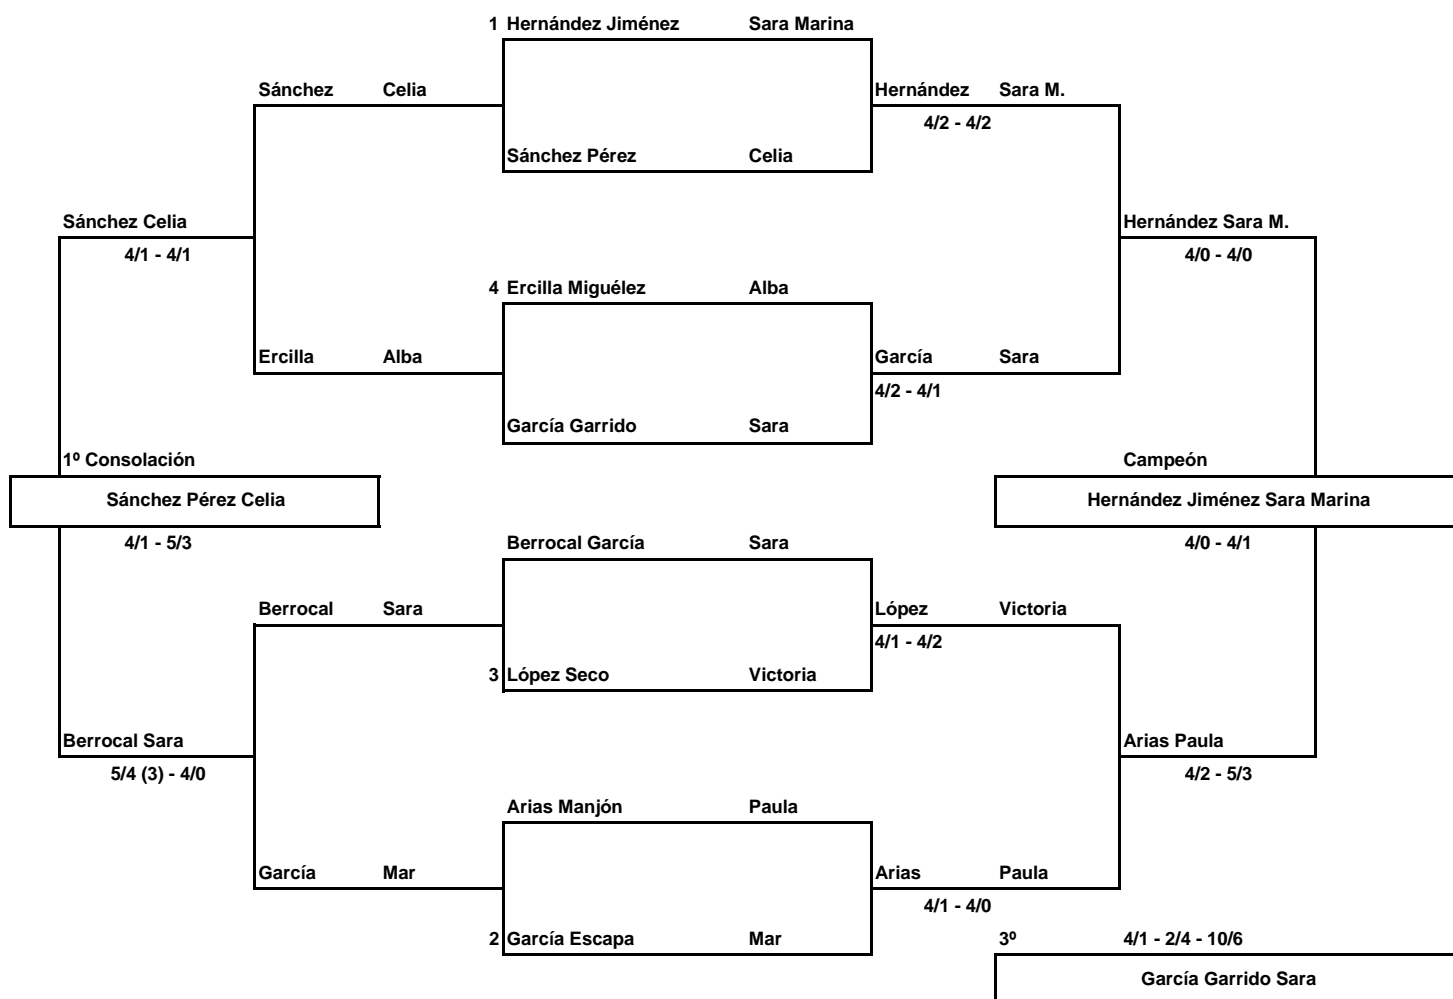

# Concentraciones Autonómicas por Categorías

F.T.C y L.

Instalaciones Deportivas Covaresa

Categoría: Benjamín Femenino 2

Fechas	Ciudad	
09 de Febrero de 2008	Valladolid.	Jose Luis Corujo Díaz

## CUADRO FINAL

APELLIDOS NOMBRE

Cabezas de serie			
nº	Apellidos	Nombre	Ranking
1	Hernández Jiménez	Sara Marina	1209
2	García Escapa	Mar	2392
3	López Seco	Victoria	2521
4	Ercilla Miguélez	Alba	2521

Fecha y hora: Jugadores representantes

Juez Arbitro	Sello	Delegado Provincial