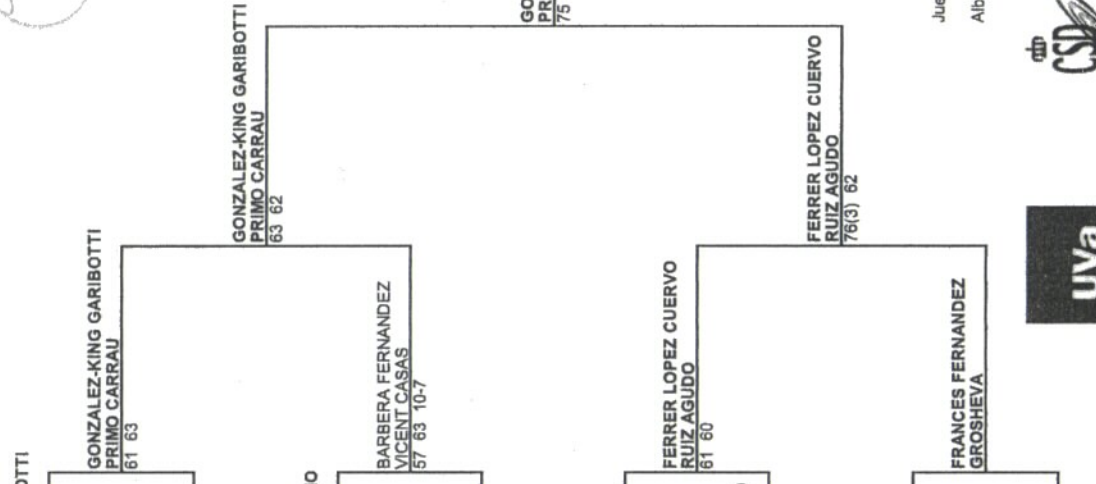

REAL FEDERACION ESPAÑOLA DE TENIS

CAMPEONATO DE ESPAÑA UNIVERSITARIO 2010

19/04/2010

Valladolid

Apellidos Nombre Universidad

1	GONZALEZ-KIN CAROLA PRIMO CARRAU	VAL VAL
2	BYE BYE	
3	BYE	
4	MARTINEZ ARAI BEATRIZ RABADAN PERUHENAR	UPM UPM
5	VERGARA SAN ANHOA YOLDI BERGUJA YARA	UDE UDE
6	BYE BYE	
7	BARBERA FERNILLO VICENT CASAS LYDIA	UJI UJI
8	BARGALA LOPE RAQUEL BERINI PITA DA MARIA	UDC UDC
9	BYE BYE	
10	LOPEZ SANCHE CARMEN VELARDE DOMILLAURA	UAM UAM
11	BYE BYE	
12	FERRER LOPEZ TERESA RUIZ AGUDO CRISTINA	UGR UGR
13	BARON BARREF IRENE GARCIA GARCIA RAQUEL	LIMA UMA
14	MARQUENIE ROADELAIDA NAVARRO DE TE OLGA	UCAM UCAM
15	BYE BYE	
16	FRANCES FERN ESTELA GROSHEVA STEFANIA	UMH UMH

DOBLES FEMENINO
Juez Árbitro: ALBERTO ALONSO

Juez Arbitro:
Alberto Alonso

[Handwritten signature]